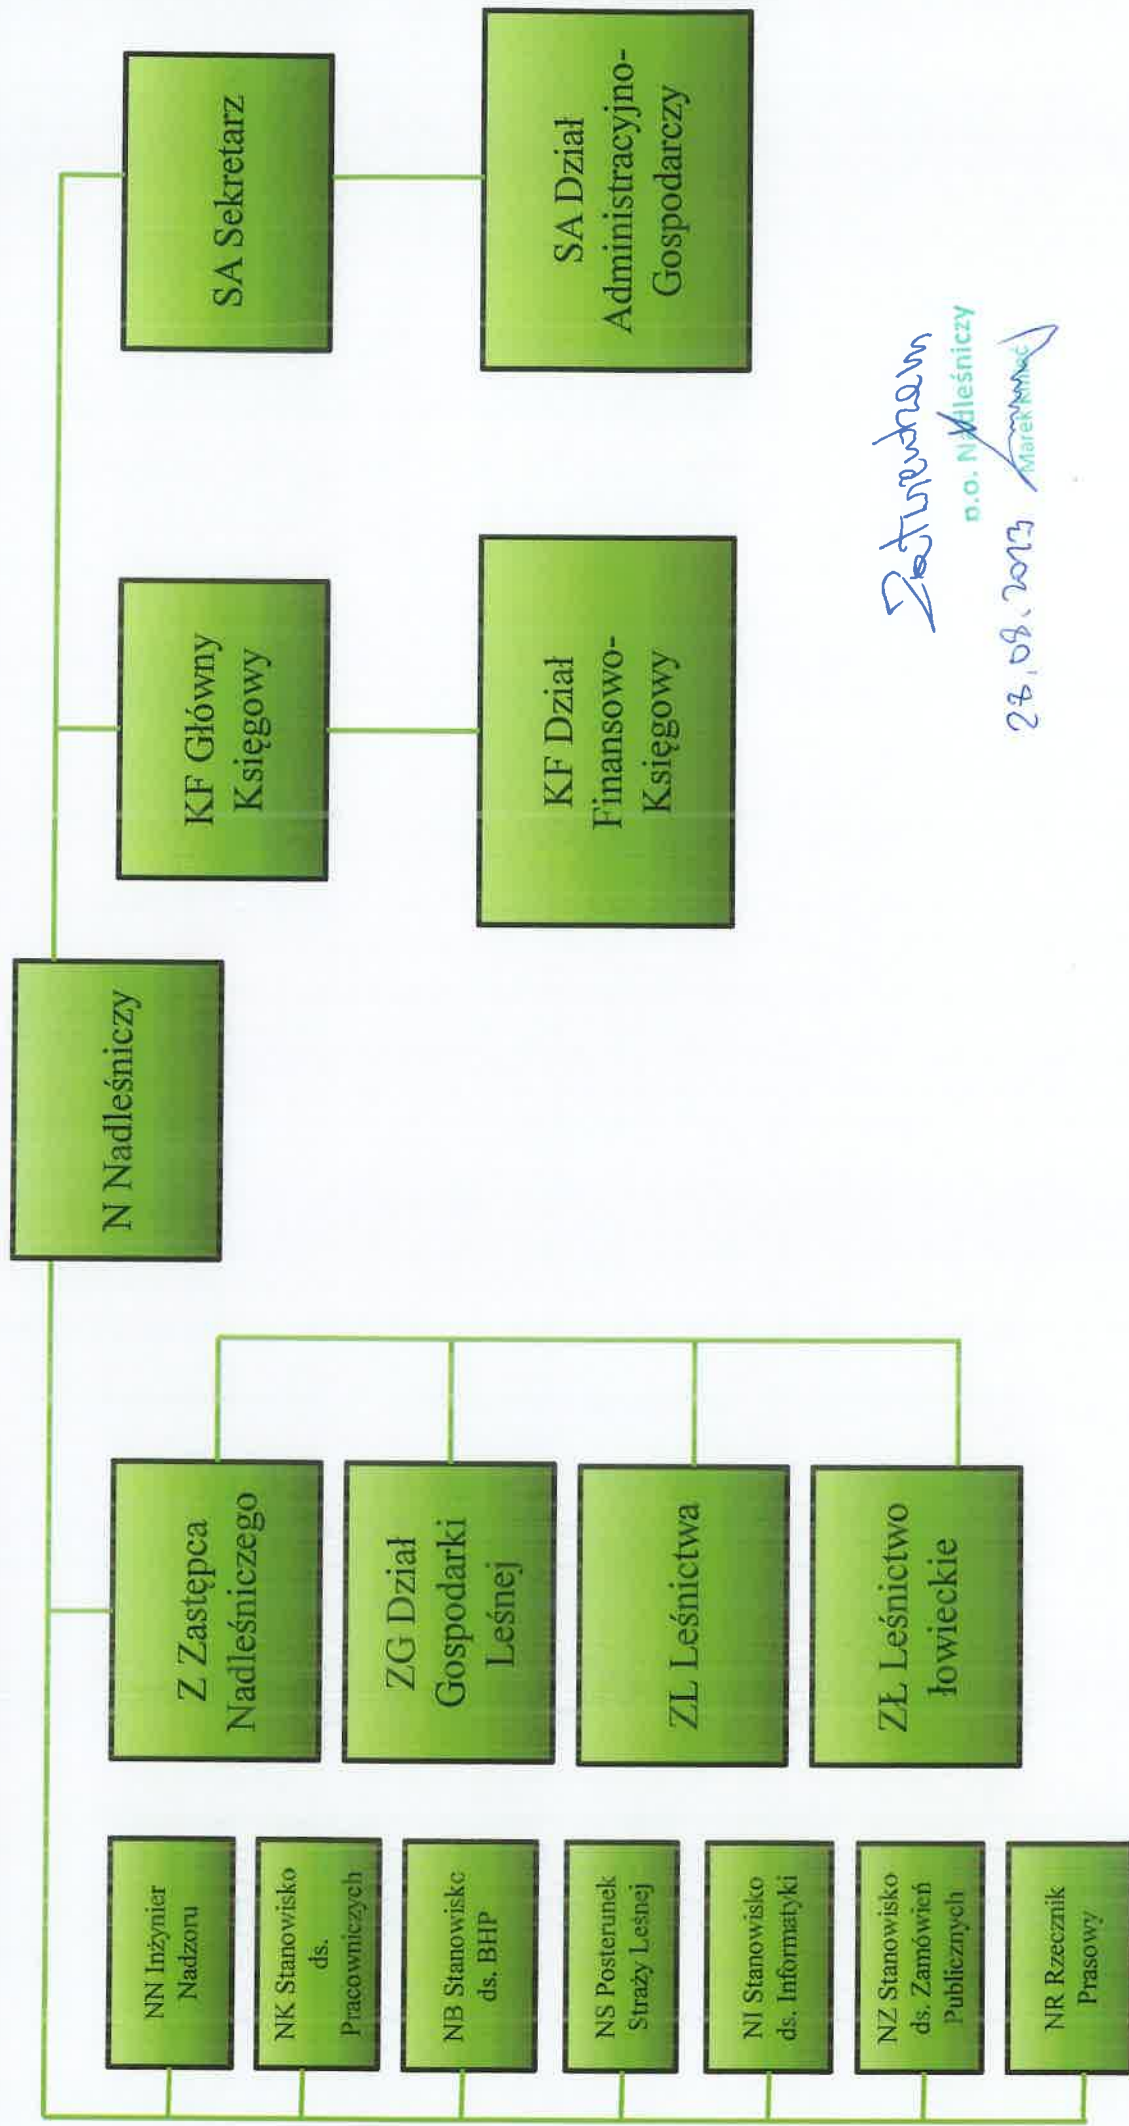

# Schemat Organizacyjny Nadleśnictwa Ruszów

Załącznik Nr 1 do Regulaminu Organizacyjnego Nadleśnictwa Ruszów wprowadzony Zarządzeniem nr 25/2023 Nadleśniczego Nadleśnictwa Ruszów z dnia 28.08.2023

*Zastępca*  
D.O. Nadleśniczy  
28.08.2023  
Marek Kowalczyk